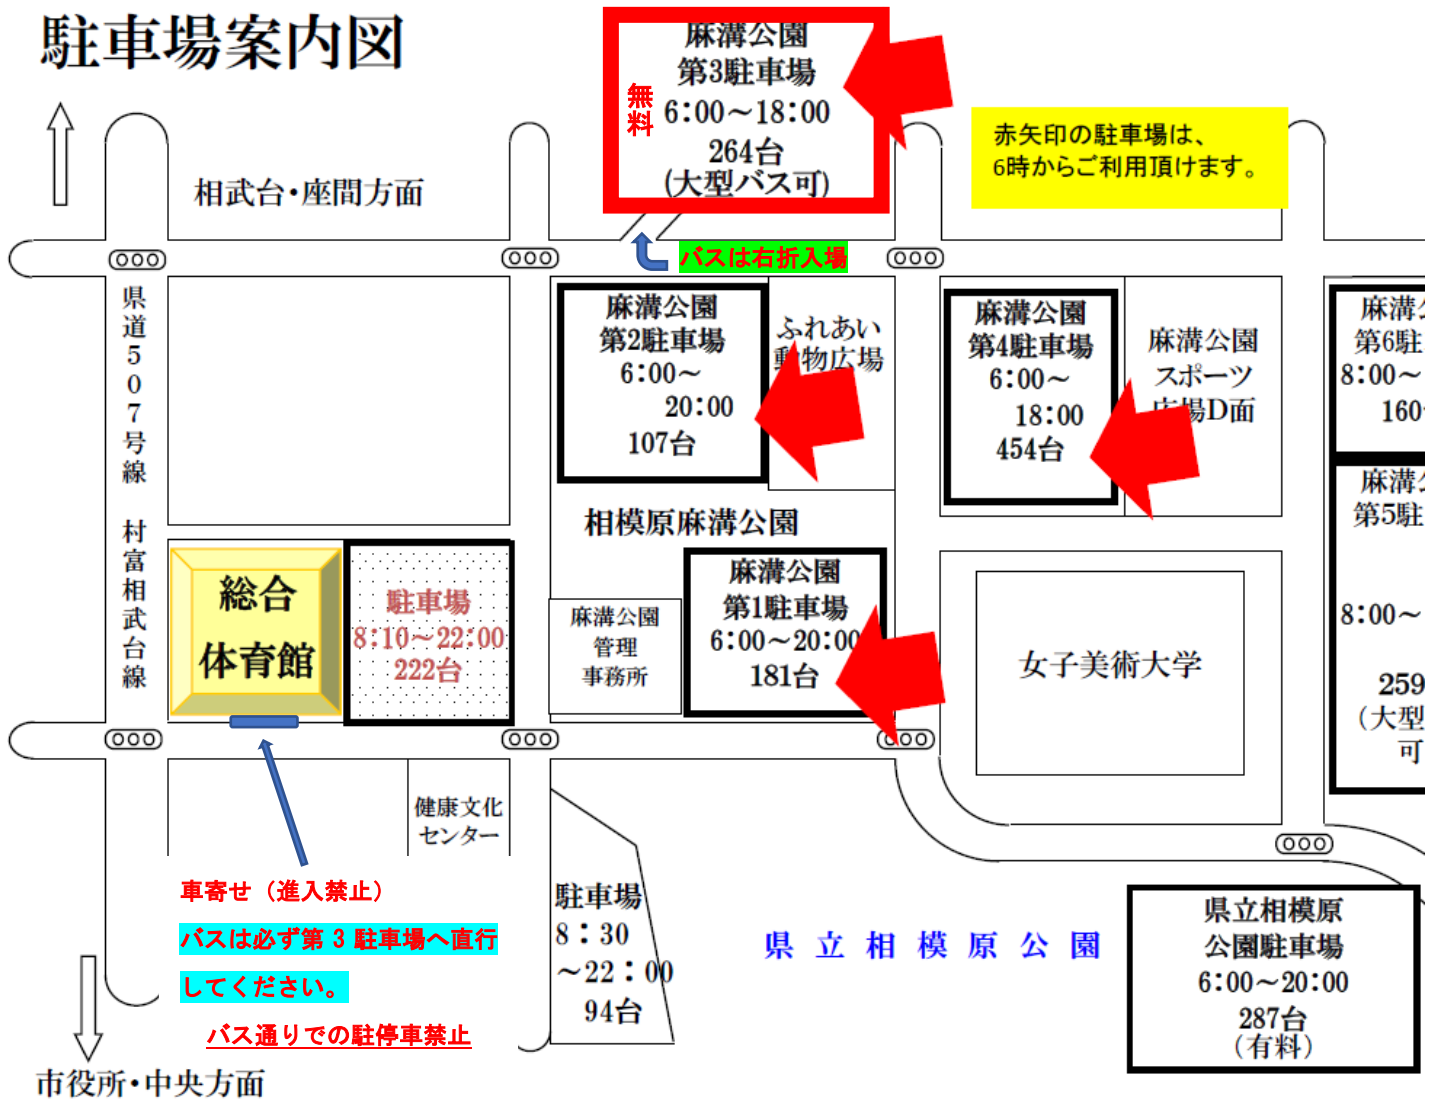

案内図

- ◎駐車場以外での乗降を禁止します。駐車場以外での荷物の積み下ろしもNGです。
- ◎体育館裏の路地は通行しないでください。
- ◎体育館横駐車場は8時10分に開場しますが、開門を待機して駐停車しないでください。
- ◎バスは第3駐車場にだけ止めてください。その他の駐車場には駐車することが無いようお願いいたします。  
バスが第3駐車場に入る際は、入口が直角のため右折のみとなります。
- ◎第1駐車場、第2駐車場、第3駐車場（バス駐車場）、第4駐車場は6時から利用できます。  
ただし、8時前に第3駐車場に入場したバスは移動をお願いするので運転手は必ず待機してください。
- ◎第3駐車場のバス駐車の手配は出来ません。特にバスの日付をまたいでの駐車は禁止です。
- ◎体育館横の駐車場は、一般の方も利用するので満車になる可能性があります。
- ◎体育館や公園事務所への電話は絶対にしないようにお願いします。業者に問合せをさせないでください。