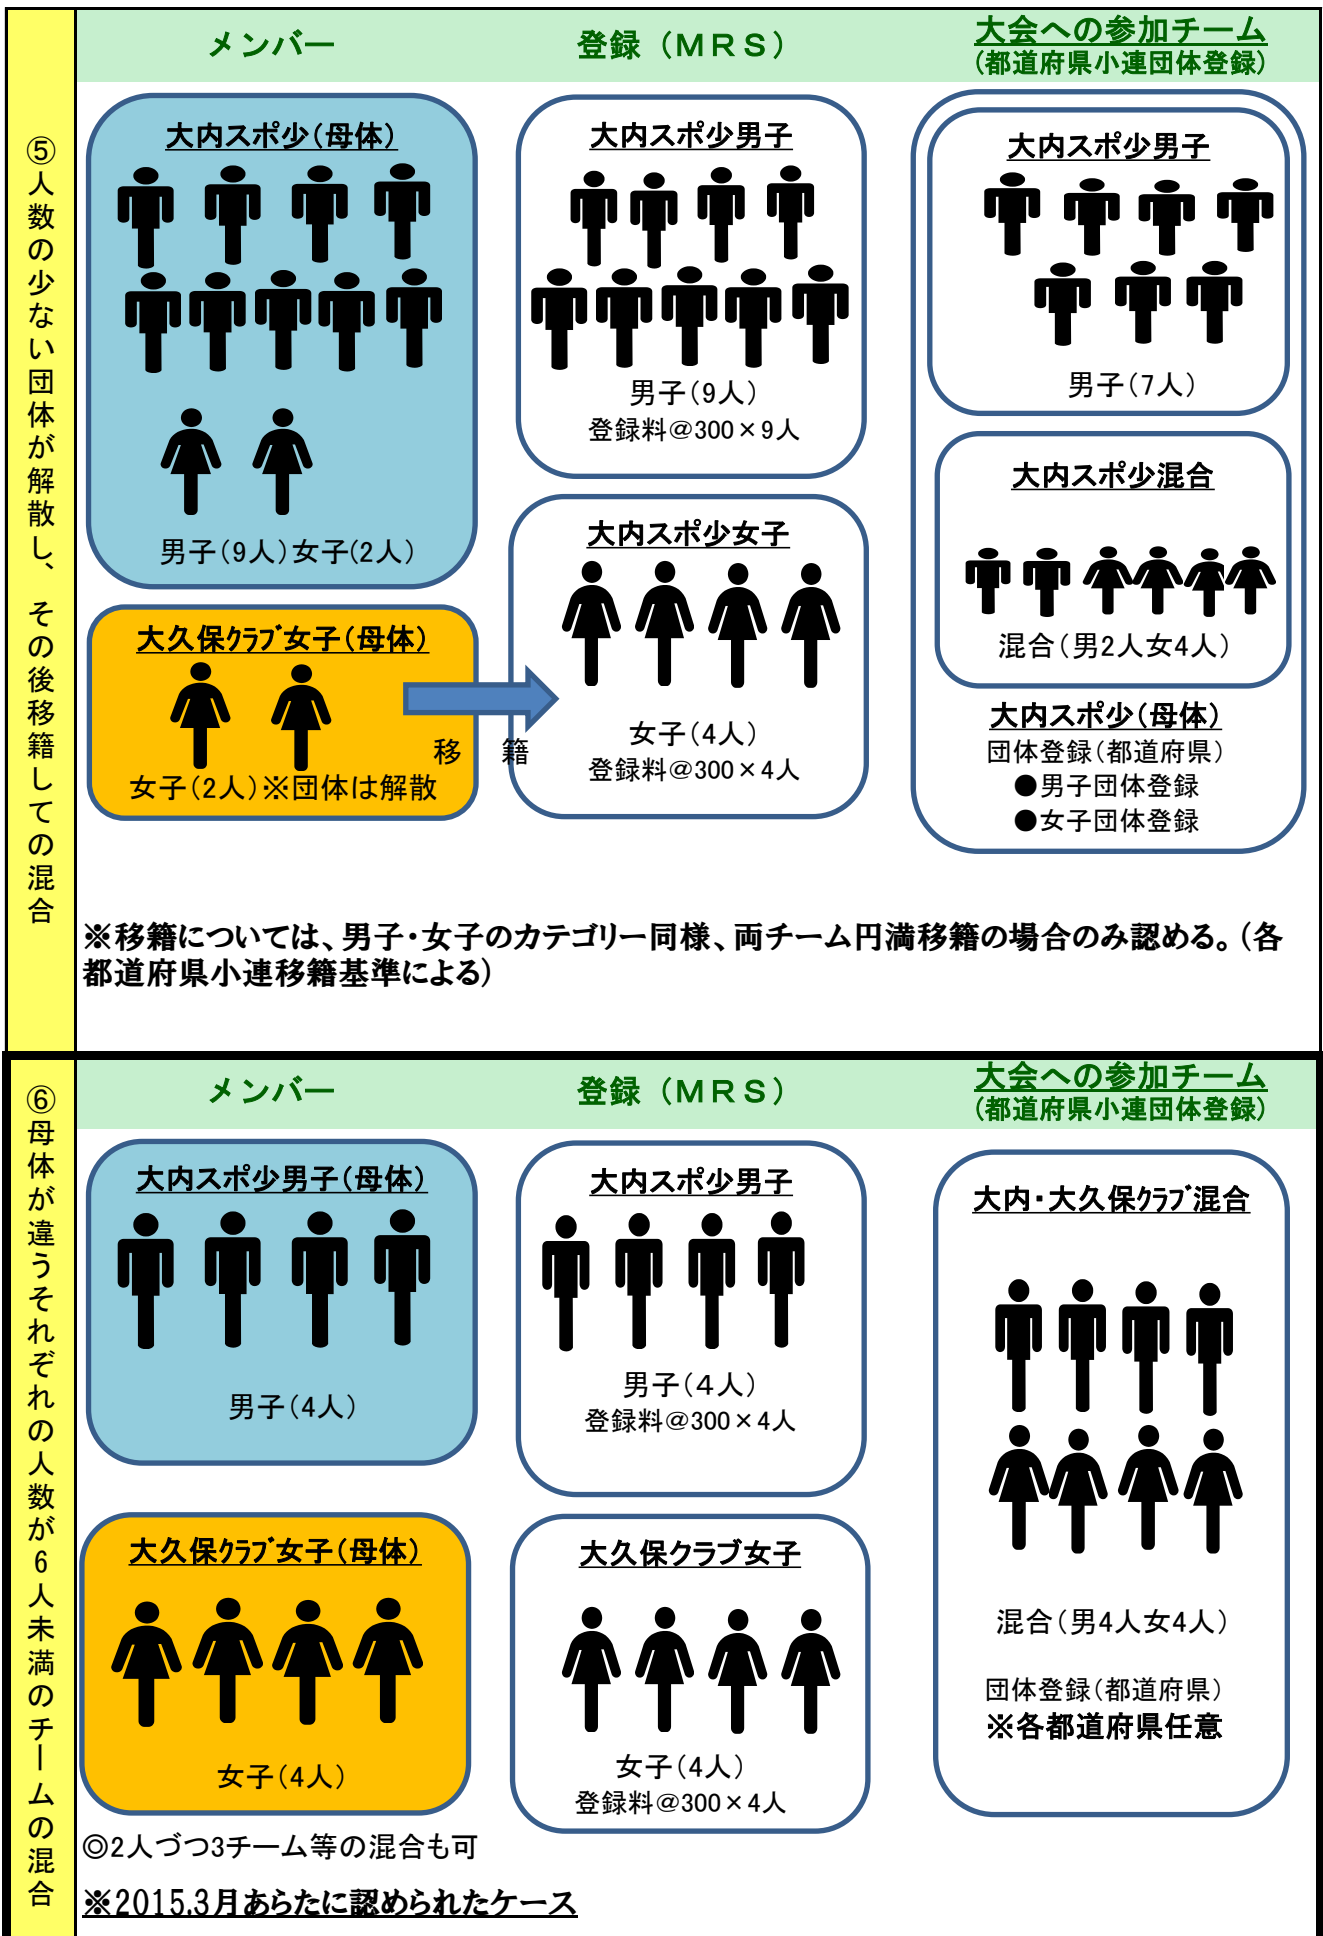

女子(4人)
登録料@300×4人

大内スポ少男子

男子(2人)
登録料@300×2人

大会への参加チーム
(都道府県小連団体登録)

大内スポ少混合

混合(女4人男2人)

団体登録(都道府県)

- 男子団体登録
- 女子団体登録

メンバー

大久保クラブ(母体)

男子(10人)

女子(12人)

登録 (MRS)

大久保クラブ男子

男子(10人)
登録料@300×10人

大久保クラブ女子

女子(12人)
登録料@300×12人

大会への参加チーム
(都道府県小連団体登録)

大久保クラブ男子

男子(7人)

大久保クラブ女子

女子(8人)

大久保クラブ混合

混合(男3人女4人)

大久保クラブ(母体)

団体登録(都道府県)

- 男子団体登録
- 女子団体登録

④ 男女メンバーとも人数が多い

<p>⑦ どちらかでも6人以上である母体が違うチームの混合</p>	<p>メンバー</p> <p>大内スポ少男子(母体)</p>  <p>男子(8人)</p> <p>大久保クラブ女子(母体)</p>  <p>女子(4人)</p>	<p>登録 (MRS)</p> <p>大内スポ少男子</p>  <p>男子(8人) 登録料@300×8人</p> <p>大久保クラブ女子</p>  <p>女子(4人) 登録料@300×4人</p>	<p>大会への参加チーム (都道府県小連団体登録)</p> <p>大内・大久保クラブ混合</p>  <p>混合(男8人女4人)</p> <p>参加できない</p> <p>※母体の違うチームの参加はそれぞれのチームの人数が6人未満のみ</p>
	<p>⑧ 女子でチームができるのに、混合のみに出場する場合</p>	<p>メンバー</p> <p>大久保クラブ(母体)</p>  <p>男子(4人)</p>  <p>女子(12人)</p>	<p>登録 (MRS)</p> <p>大久保クラブ男子</p>  <p>男子(4人) 登録料@300×4人</p> <p>大久保クラブ女子</p>  <p>女子(12人) 登録料@300×12人</p>