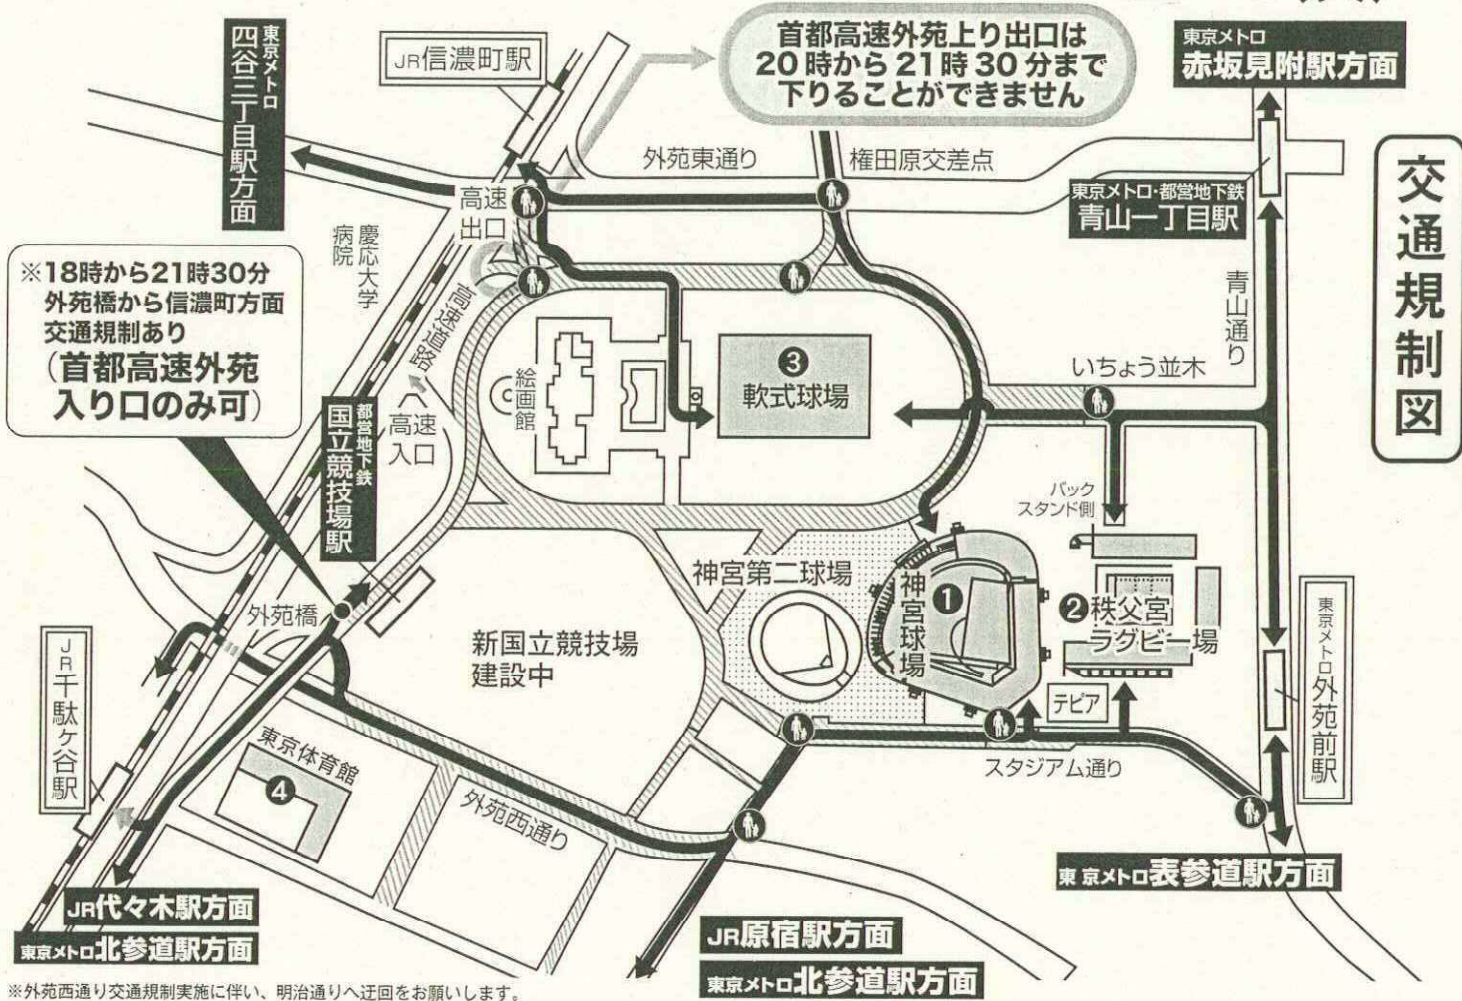

荒天順延 予備日8月12日(水) [小雨決行] 花火打ち上げ: 19:30 終了予定: 20:30	(開場時間) 神宮球場 / 16:00 秩父宮ラグビー場 / 16:00 軟式球場 / 15:00 東京体育館 / 17:00
---	---

# 2015神宮外苑花火大会 8/11(火)

※外苑西通り交通規制実施に伴い、明治通りへ迂回をお願いします。

立入禁止 (6:00~21:30頃まで)	交通規制区域 (18:00~21:30頃まで)
各駅と会場との歩行者導線	(JR信濃町駅、JR千駄ヶ谷駅、東京メトロ外苑前駅) …混雑する駅