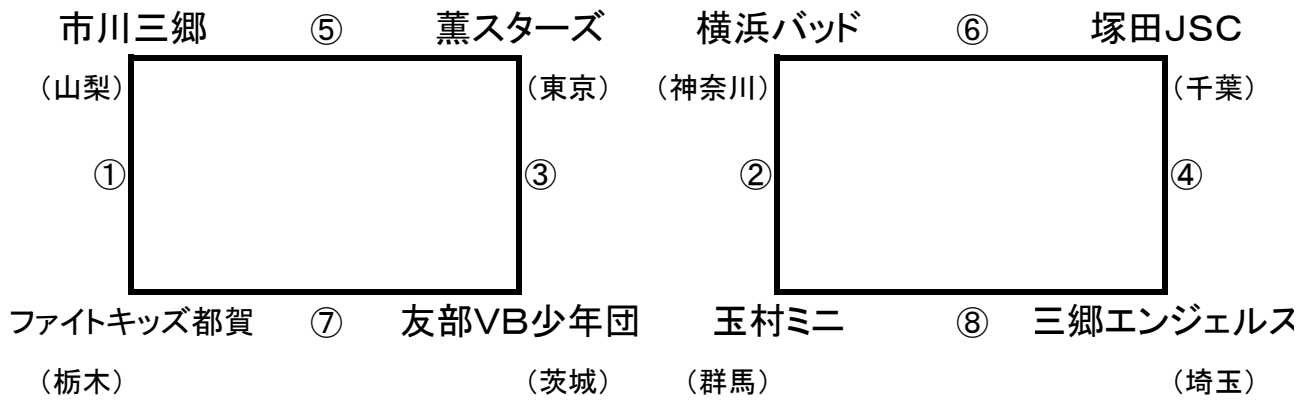

ファミリーマートカップ第33回全日本バレーボール小学生大会 男女混合の部(エキシビジョン)組み合わせ

○数字は、試合順を表す。